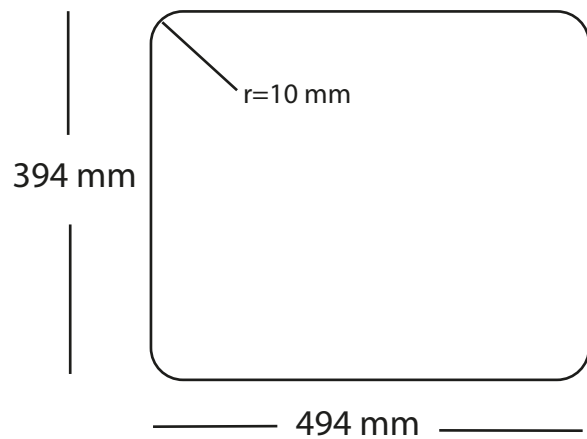

Underlimning, Unterbau, Undermount
Solid Surface

Underlimning, Unterbau, Undermount
Sten, Stein, Stone