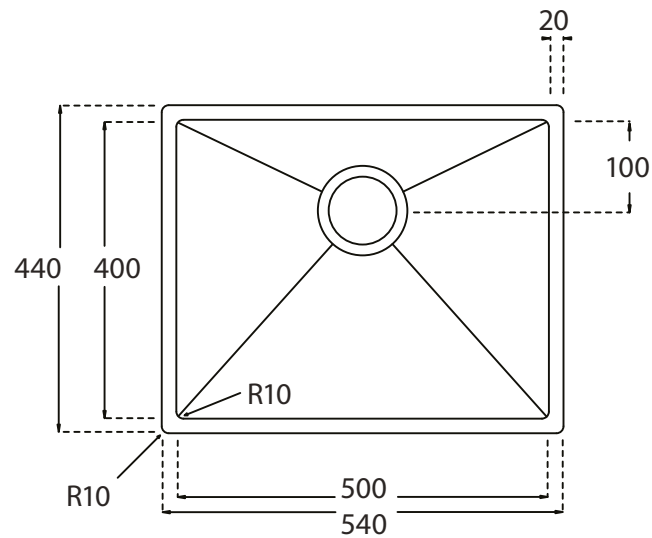

# Kubus 500 Soft køkkenvask Udskæringsmål

Varenr.: 10250MM

VVS-nr.: 682476105

Godstykkelse:

1,2 mm

Min. skabsbredde:

600 mm

# LAVABO®

Underlimning, Unterbau, Undermount  
Solid Surface

Underlimning, Unterbau, Undermount  
Sten, Stein, Stone

Underlimning, Unterbau, Undermount  
Træ, Holz, Wood

Forbehold for ændringer - Angaben ohne gewähr - Subject to change