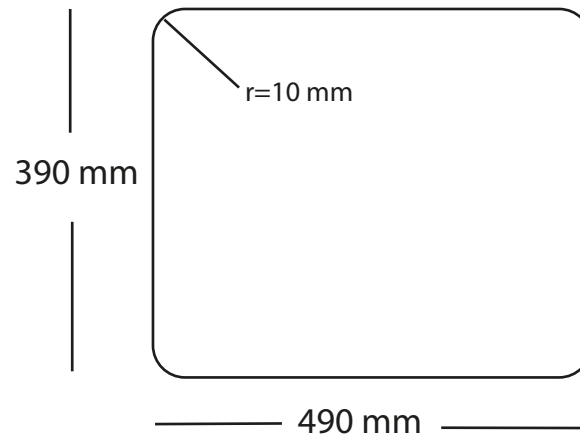

Underlimning, Unterbau, Undermount
Træ, Holz, Wood