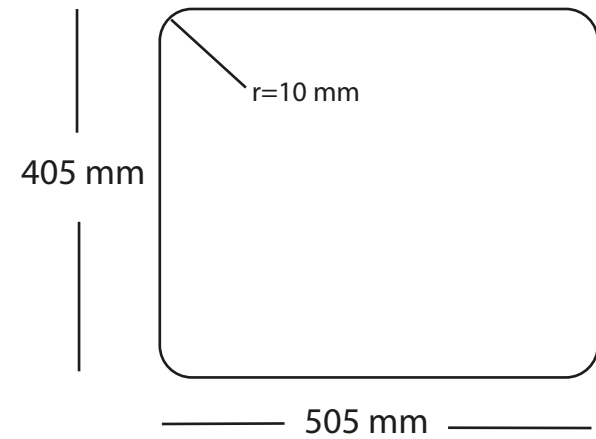

Forbehold for ændringer - Angaben ohne gewähr - Subject to change